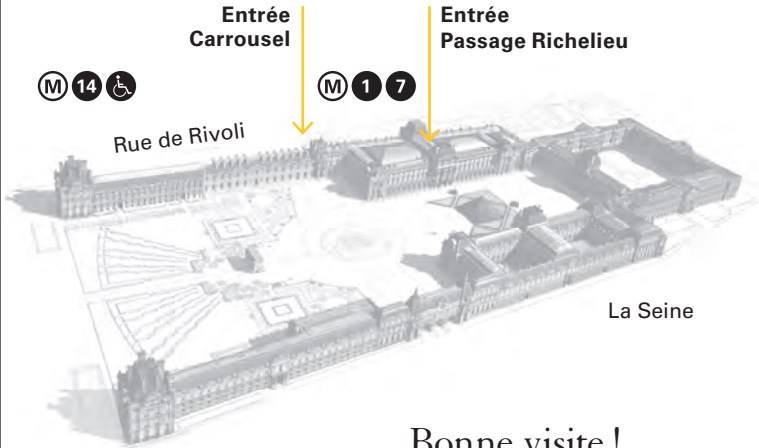

DO NOT PURCHASE A TICKET FROM AN UNOFFICIAL SOURCE AS IT WILL NOT BE ACCEPTED AT THE MUSEUM ENTRANCE.

Tickets are nominative, encoded, non-transferable and valid for single entry only for the activity indicated.

Tickets may not be resold. ANY EXIT IS FINAL.

CONDICIONES DE USO

El uso de esta entrada implica la aceptación de las condiciones generales de venta disponibles en ticketlouvre.fr.

En caso de incumplimiento, dicha entrada dejará de ser válida y se podrá denegar el acceso al museo.

NO COMPRE ENTRADAS A DESCONOCIDOS, YA QUE NO SE ACEPTARÁN.

La entrada está codificada, es nominativa, no transmisible y solo se podrá utilizar una vez para disfrutar del servicio contratado.

Se prohíbe su reventa. UNA VEZ SE HAYA SALIDO, NO SE PODRÁ VOLVER A ENTRAR.

使用条款和条件

使用此票即为接受 ticketlouvre.fr 网站所载销售条款和条件。

任何违反这些条款和条件的行为都可能导致门票无效, 持票者将被谢绝入内。

请勿从非官方渠道购买门票, 本馆检票口不接受此类门票。

此票为编码记名门票, 不可转让, 且仅可使用一次, 出馆便自动作废。

严禁将门票转售他人。

VENIR AU MUSÉE GETTING HERE

Palais-Royal / Musée du Louvre

Pyramides

N° 21, 24, 27, 39,
48, 68, 69, 72, 81,
95

CONTACT

+33 (0)1 40 20 53 17
www.louvre.fr

ENTRÉES DU MUSÉE ENTRANCES

Ateliers, visites guidées

Entrée Carrousel ou Entrée
Passage Richelieu
(uniquement de 9h à 17h30)

HORAIRES OPENING HOURS

Informations sur :

Louvre.fr/visiter et Louvre.fr/
visiter

Évacuation des salles : 30 min
avant la fermeture.
Clearing of rooms: 30 minutes
before closing.

Bonne visite!
Enjoy your visit!

**ADHÉREZ
AU LOUVRE!**

ACCÈS ILLIMITÉ AU MUSÉE
PENDANT UN AN

**BECOME
A LOUVRE
MEMBER!**

UNLIMITED MUSEUM ENTRY
FOR A YEAR

AMIS DU LOUVRE

Rejoignez-nous sur / Join us at
amisdulouvre.fr