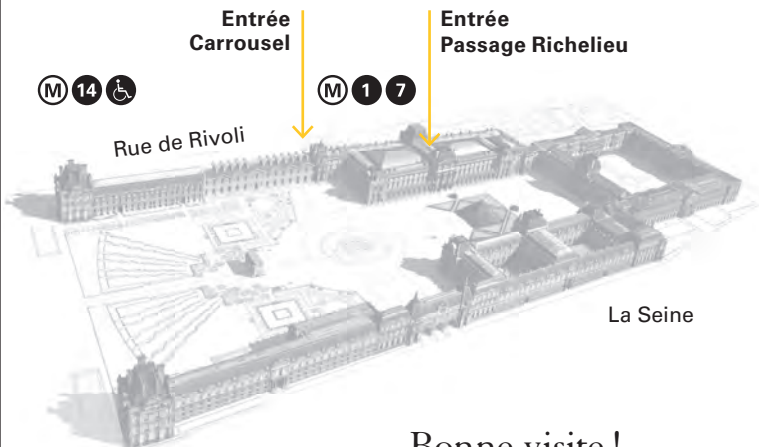

DO NOT PURCHASE A TICKET FROM AN UNOFFICIAL SOURCE AS IT WILL NOT BE ACCEPTED AT THE MUSEUM ENTRANCE.

Tickets are nominative, encoded, non-transferable and valid for single entry only for the activity indicated.

Tickets may not be resold. ANY EXIT IS FINAL.

CONDICIONES DE USO

El uso de esta entrada implica la aceptación de las condiciones generales de venta disponibles en ticketlouvre.fr.

En caso de incumplimiento, dicha entrada dejará de ser válida y se podrá denegar el acceso al museo.

NO COMPRE ENTRADAS A DESCONOCIDOS, YA QUE NO SE ACEPTARÁN.

La entrada está codificada, es nominativa, no transmisible y solo se podrá utilizar una vez para disfrutar del servicio contratado.

Se prohíbe su reventa. UNA VEZ SE HAYA SALIDO, NO SE PODRÁ VOLVER A ENTRAR.

使用条款和条件

使用此票即为接受 ticketlouvre.fr 网站所载销售条款和条件。

任何违反这些条款和条件的行为都可能导致门票无效, 持票者将被谢绝入内。

请勿从非官方渠道购买门票, 本馆检票口不接受此类门票。

此票为编码记名门票, 不可转让, 且仅可使用一次, 出馆便自动作废。

严禁将门票转售他人。

VENIR AU MUSÉE GETTING HERE

Palais-Royal / Musée du Louvre

Pyramides

N° 21, 24, 27, 39,
48, 68, 69, 72, 81,
95

CONTACT

+33 (0)1 40 20 53 17
www.louvre.fr

ENTRÉES DU MUSÉE ENTRANCES

Ateliers, visites guidées

Entrée Carrousel ou Entrée
Passage Richelieu
(uniquement de 9h à 17h30)

HORAIRES OPENING HOURS

Informations sur :

Louvre.fr/visiter et Louvre.fr/
visiter

Évacuation des salles : 30 min
avant la fermeture.

Clearing of rooms: 30 minutes
before closing.

Bonne visite !
Enjoy your visit !

**ADHÉREZ
AU LOUVRE !**

ACCÈS ILLIMITÉ AU MUSÉE
PENDANT UN AN

**BECOME
A LOUVRE
MEMBER!**

UNLIMITED MUSEUM ENTRY
FOR A YEAR

AMIS DU LOUVRE

Rejoignez-nous sur / Join us at
amisdulouvre.fr